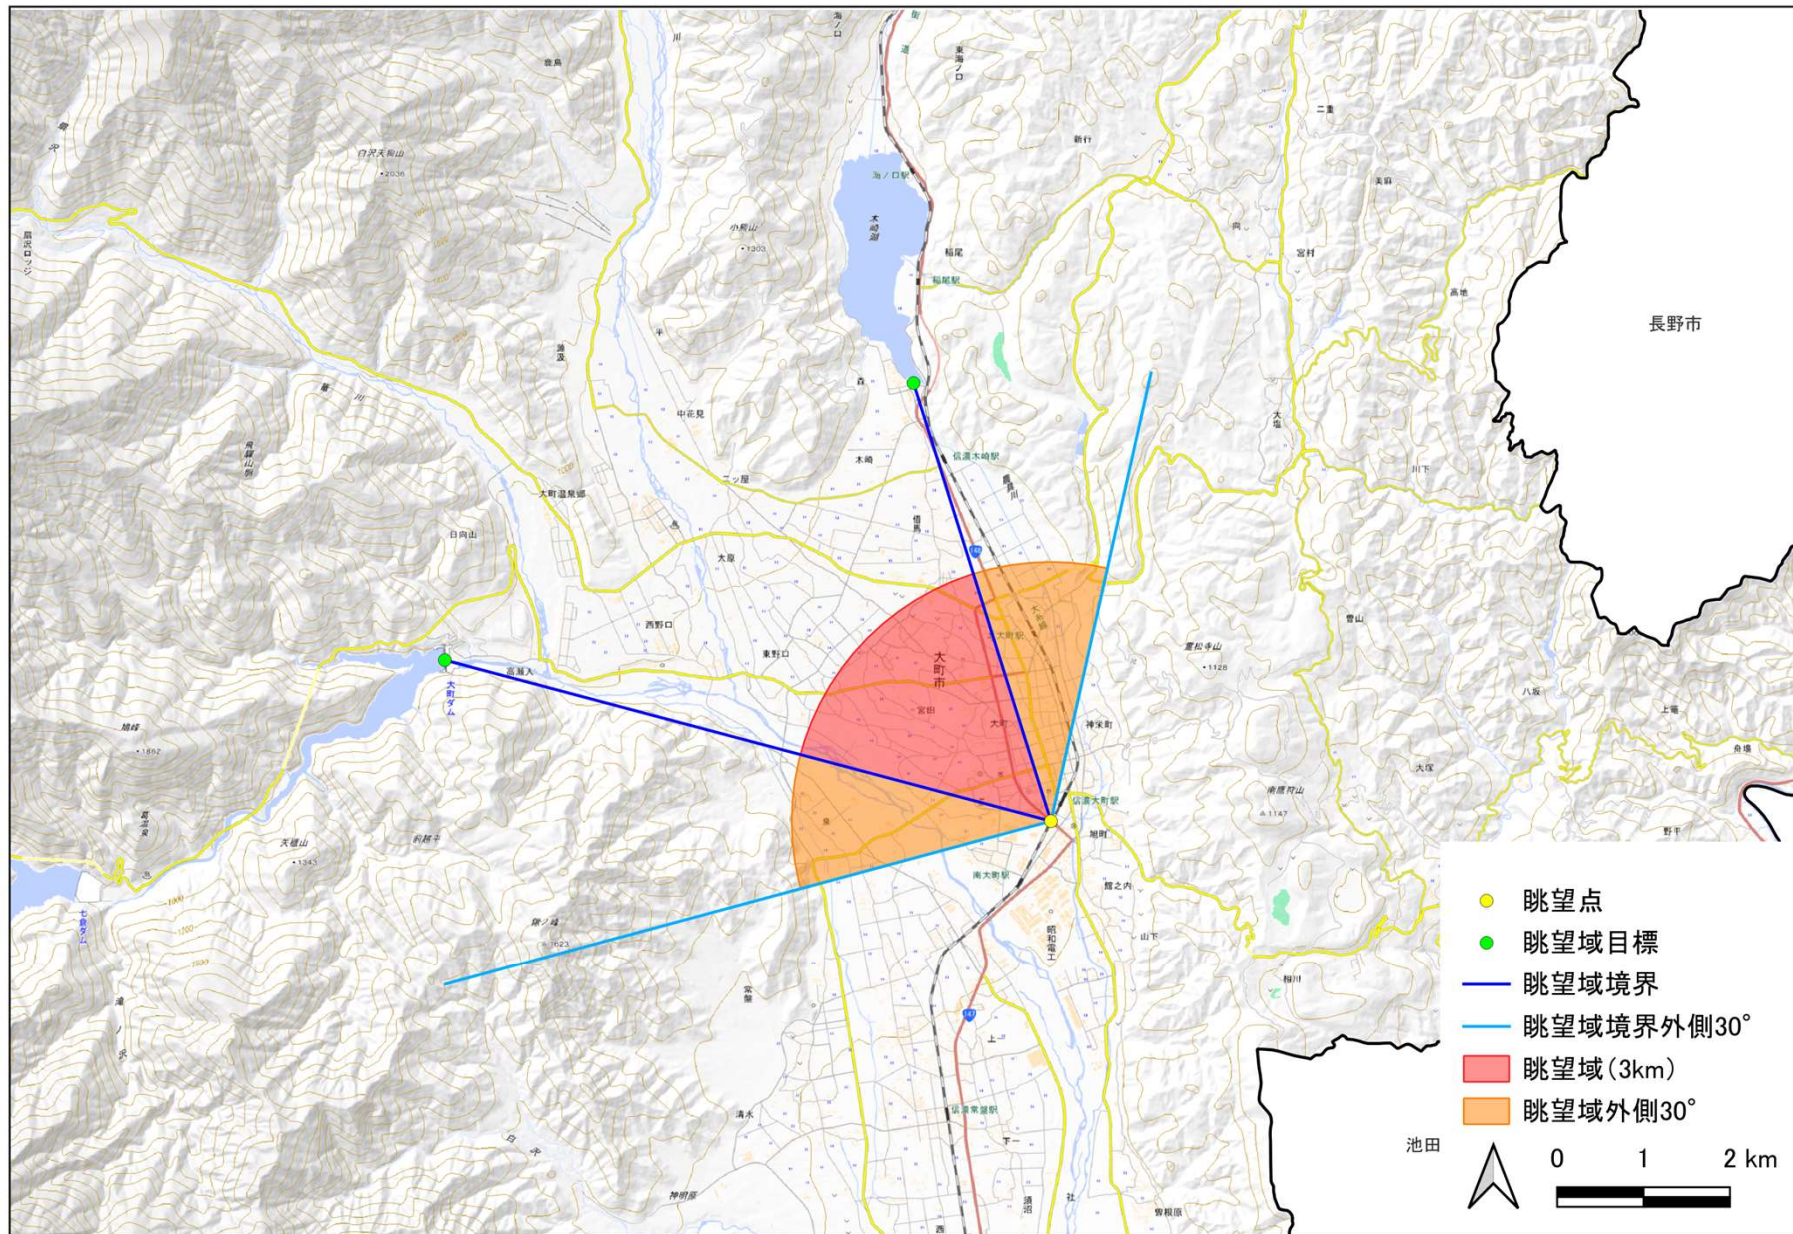

## 景観重要眺望点④ 旭町跨線橋

### 1. 指定事項

名称	旭町跨線橋
所在地	旭町跨線橋上
眺望点位置 (座標)	信濃大町駅前歩道 (36.498071, 137.860329)
管理者	長野県
眺望方向	北アルプスを望む方向(大町ダムから木崎湖南端)
眺望景観の概要	道路の軸線上、市街地の背後に広がる北アルプスの山並み(鍬ノ峰～白馬岳)を望むパノラマ景観

### 2. 眺望点位置図

出典：地理院タイル(標準地図)を加工して作成

### 3. 眺望方向及び眺望域

出典：地理院タイル（標準地図）を加工して作成