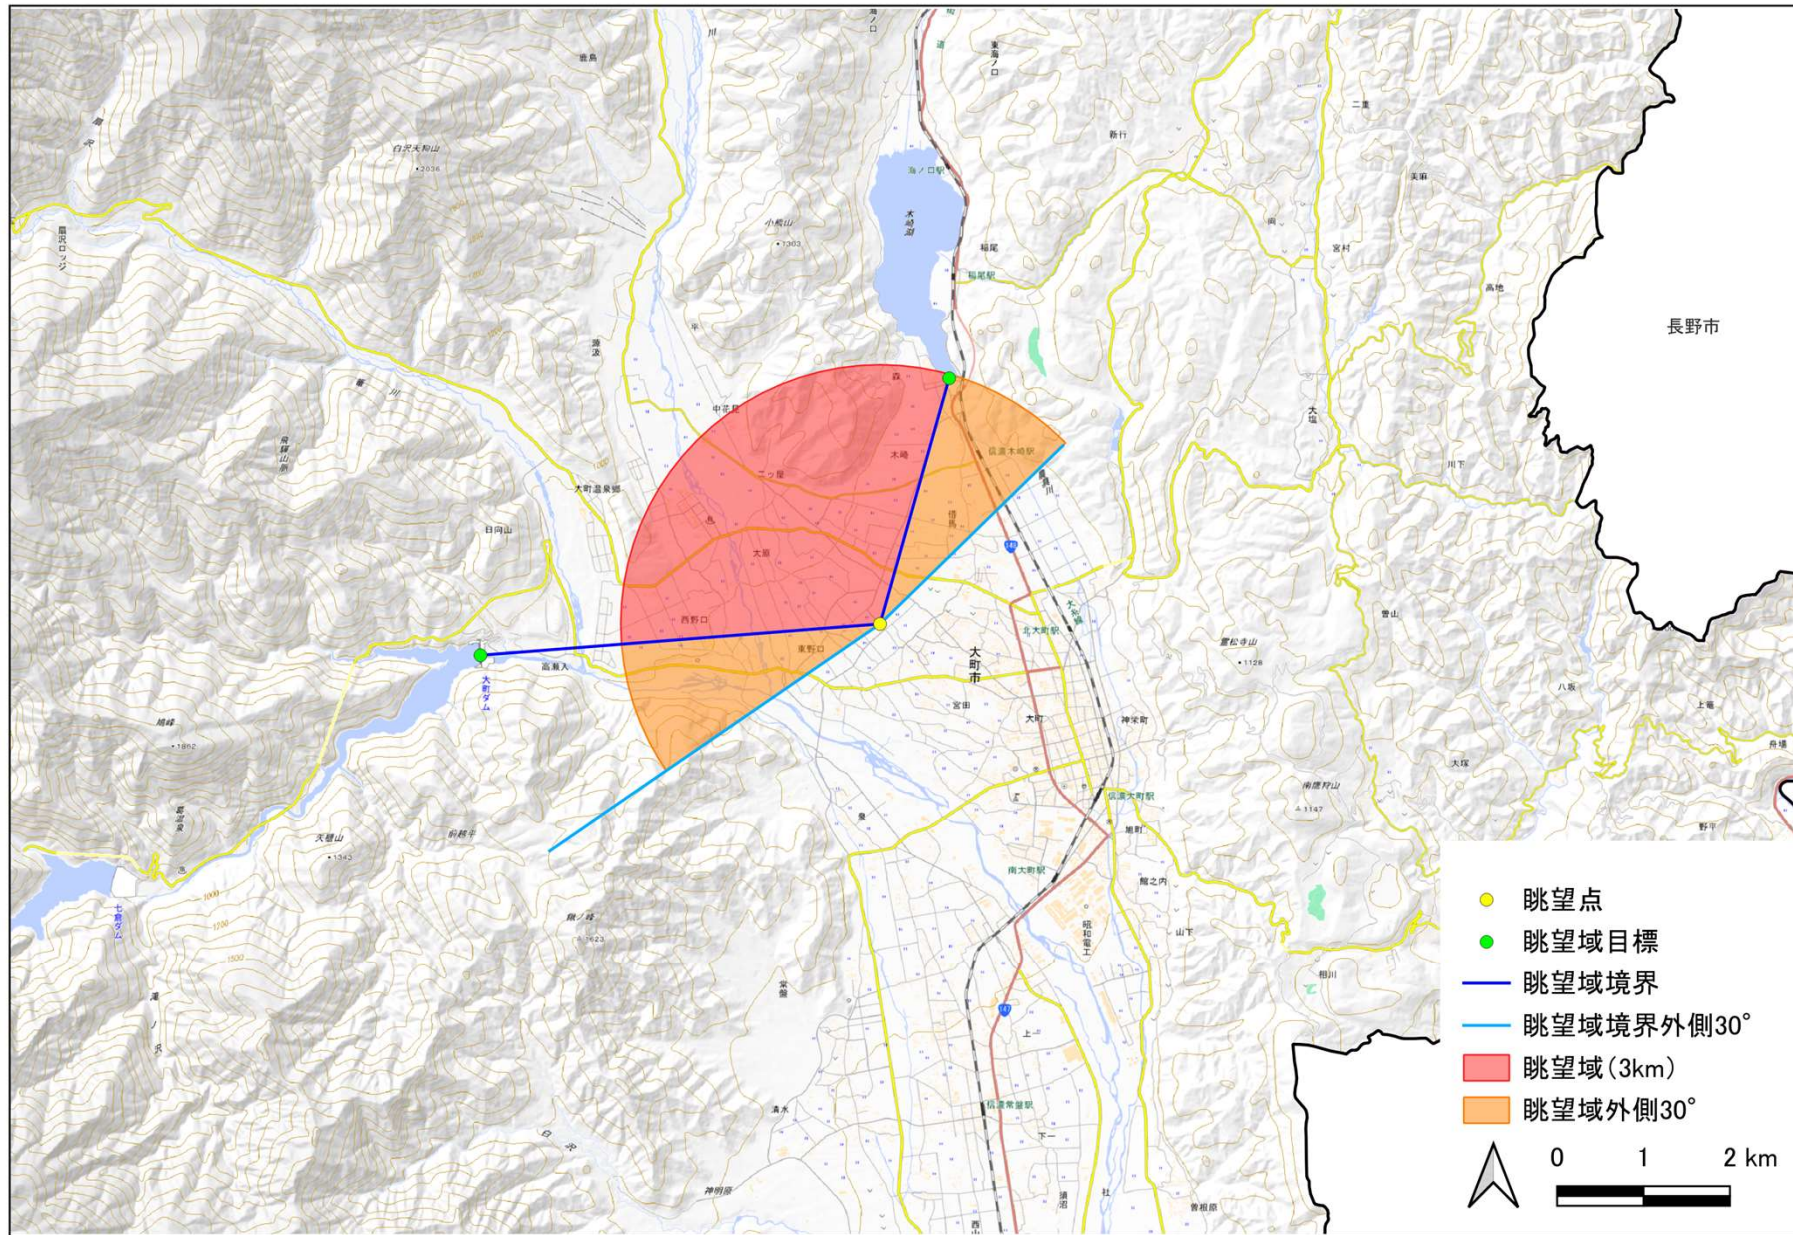

景観重要眺望点⑥ 大原クランク

1. 指定事項

名称	大原クランク
所在地	市道木崎野口線上
眺望点位置 (座標)	大原クランク内歩道 (36.5178767, 137.8334142)
管理者	大町市
眺望方向	北アルプスを望む方向(大町ダムから木崎湖南端)
眺望景観の概要	道路の軸線上、沿道に農地が広がり、中心に鹿島槍ヶ岳を擁し、高くそびえる北アルプスの山並み(北葛岳～五竜岳)を望むパノラマ景観

2. 眺望点位置図

出典：地理院タイル（標準地図）を加工して作成

3. 眺望方向及び眺望域

出典：地理院タイル（標準地図）を加工して作成

4. 眺望点からの眺望写真