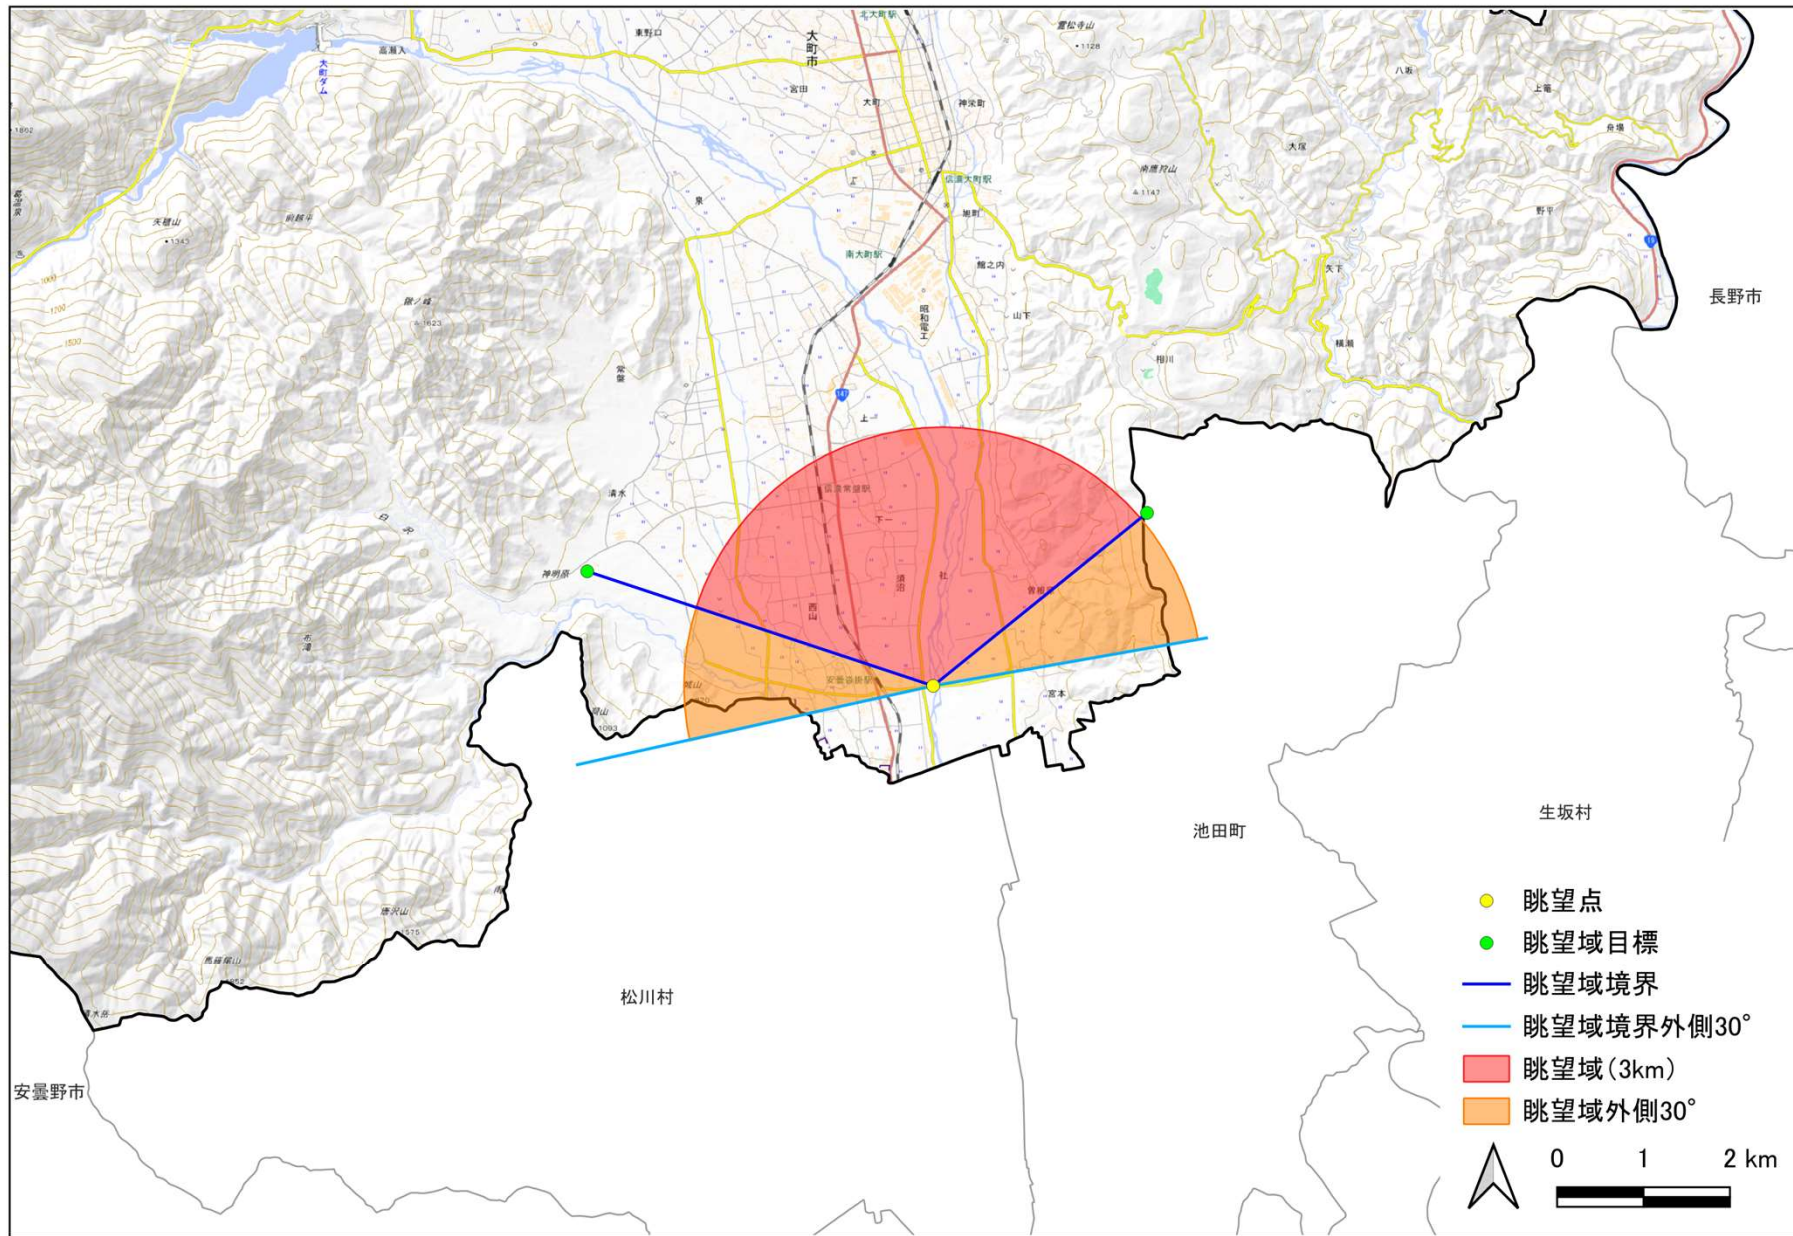

景観重要眺望点⑧ 宮本橋

1. 指定事項

名称	宮本橋
所在地	宮本橋上
眺望点位置 (座標)	橋中央付近上流側歩道 (36.4473805 , 137.8619484)
管理者	長野県
眺望方向	高瀬川上流を望む方向 (国営アルプスあづみの 公園から大峰高原の四阿)
眺望景観の概要	高瀬川の軸線上、右岸の遠方に北アルプスの山 並み (餓鬼岳～白馬乗鞍岳)、左岸に東山山地 を望むパノラマ景観

2. 眺望点位置図

出典：地理院タイル（標準地図）を加工して作成

3. 眺望方向及び眺望域

出典：地理院タイル（標準地図）を加工して作成

4. 眺望点からの眺望写真