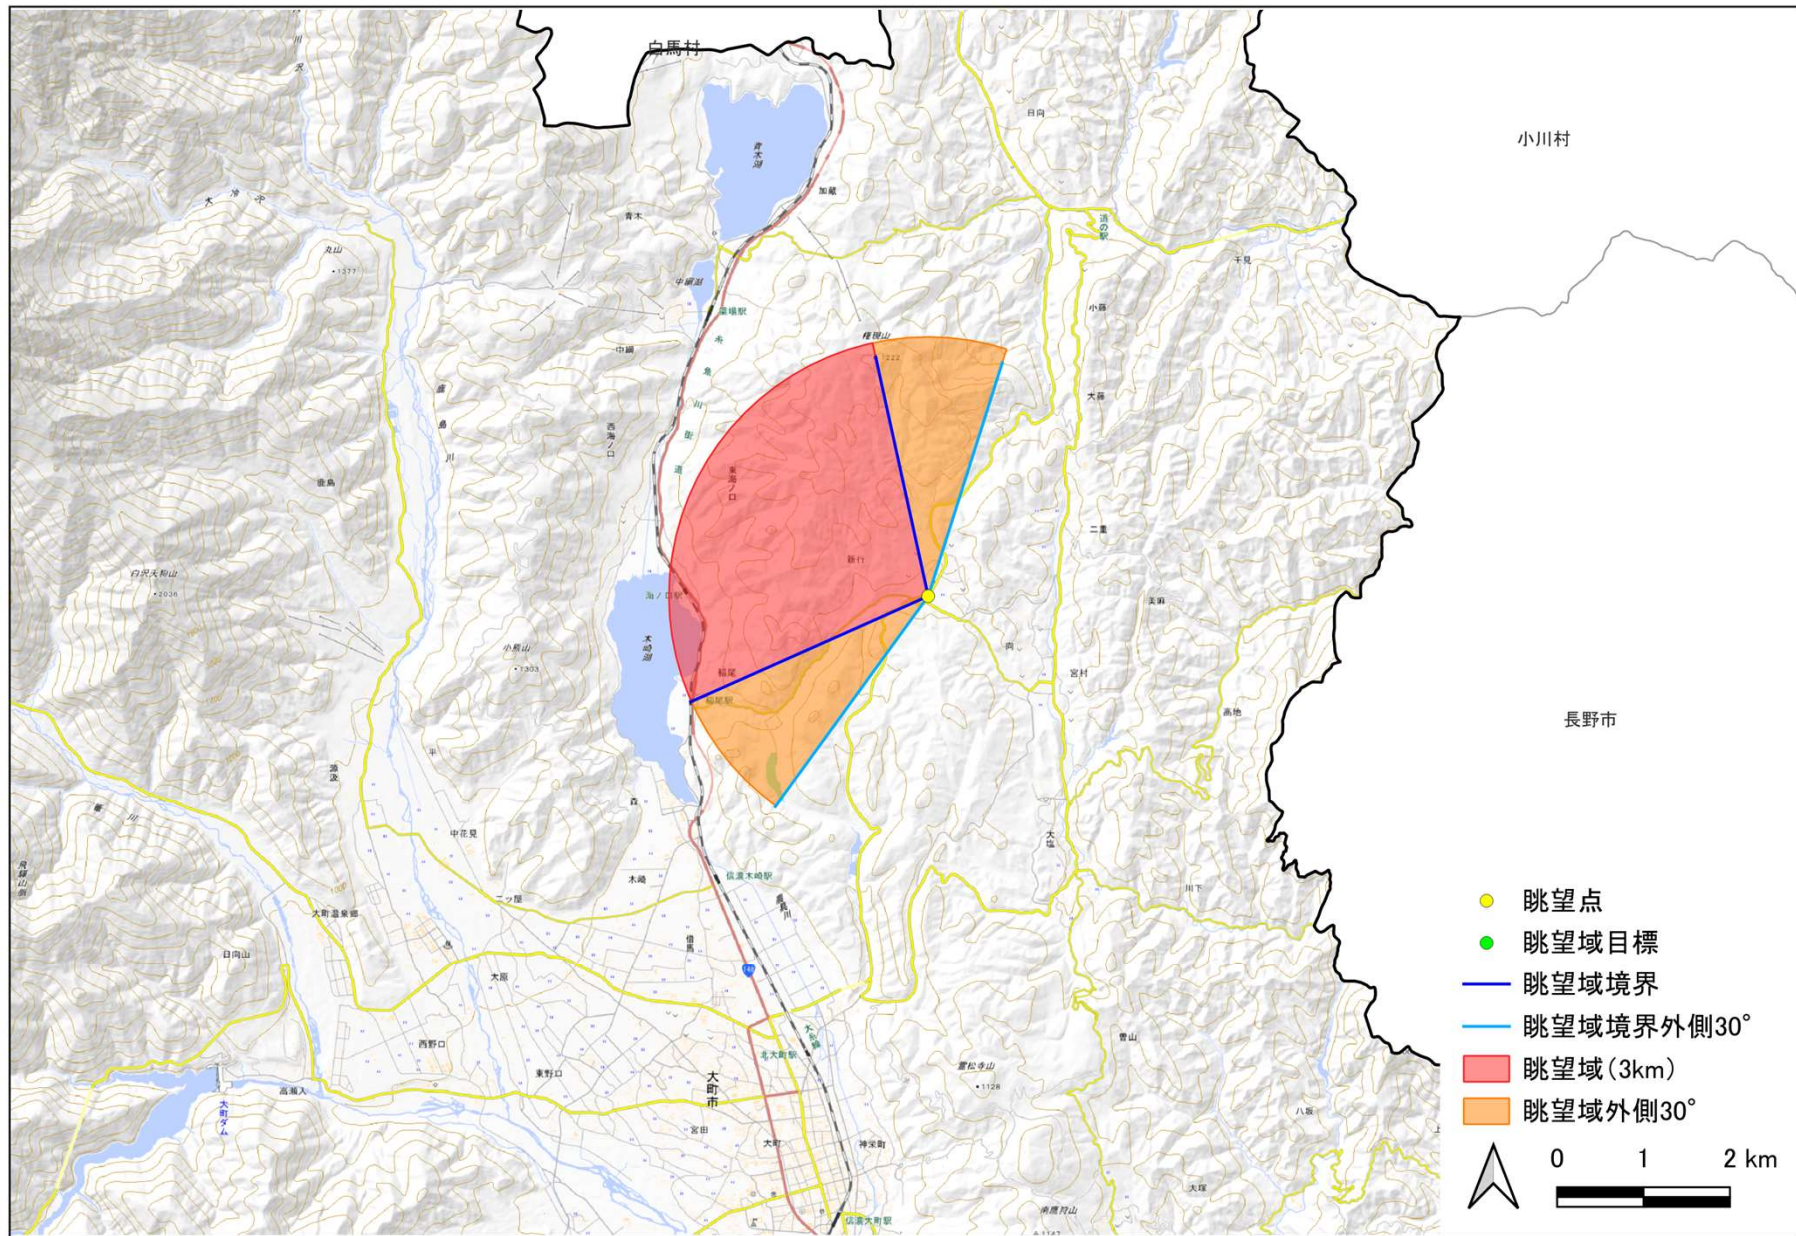

景観重要眺望点⑨ 水車小屋付近

1. 指定事項

名称	水車小屋付近
所在地	県道31号長野大町線上
眺望点位置 (座標)	水車小屋付近路肩 (36.56531774 , 137.8731586)
管理者	長野県
眺望方向	水車小屋を望む方向 (稲尾駅から権現山山頂)
眺望景観の概要	手前にそば畑、中景に水車小屋と集落、背後の山並みの合間から北アルプス (蓮華岳~五竜岳) を望む里山景観

2. 眺望点位置図

出典：地理院タイル（標準地図）を加工して作成

3. 眺望方向及び眺望域

出典：地理院タイル（標準地図）を加工して作成

4. 眺望点からの眺望写真