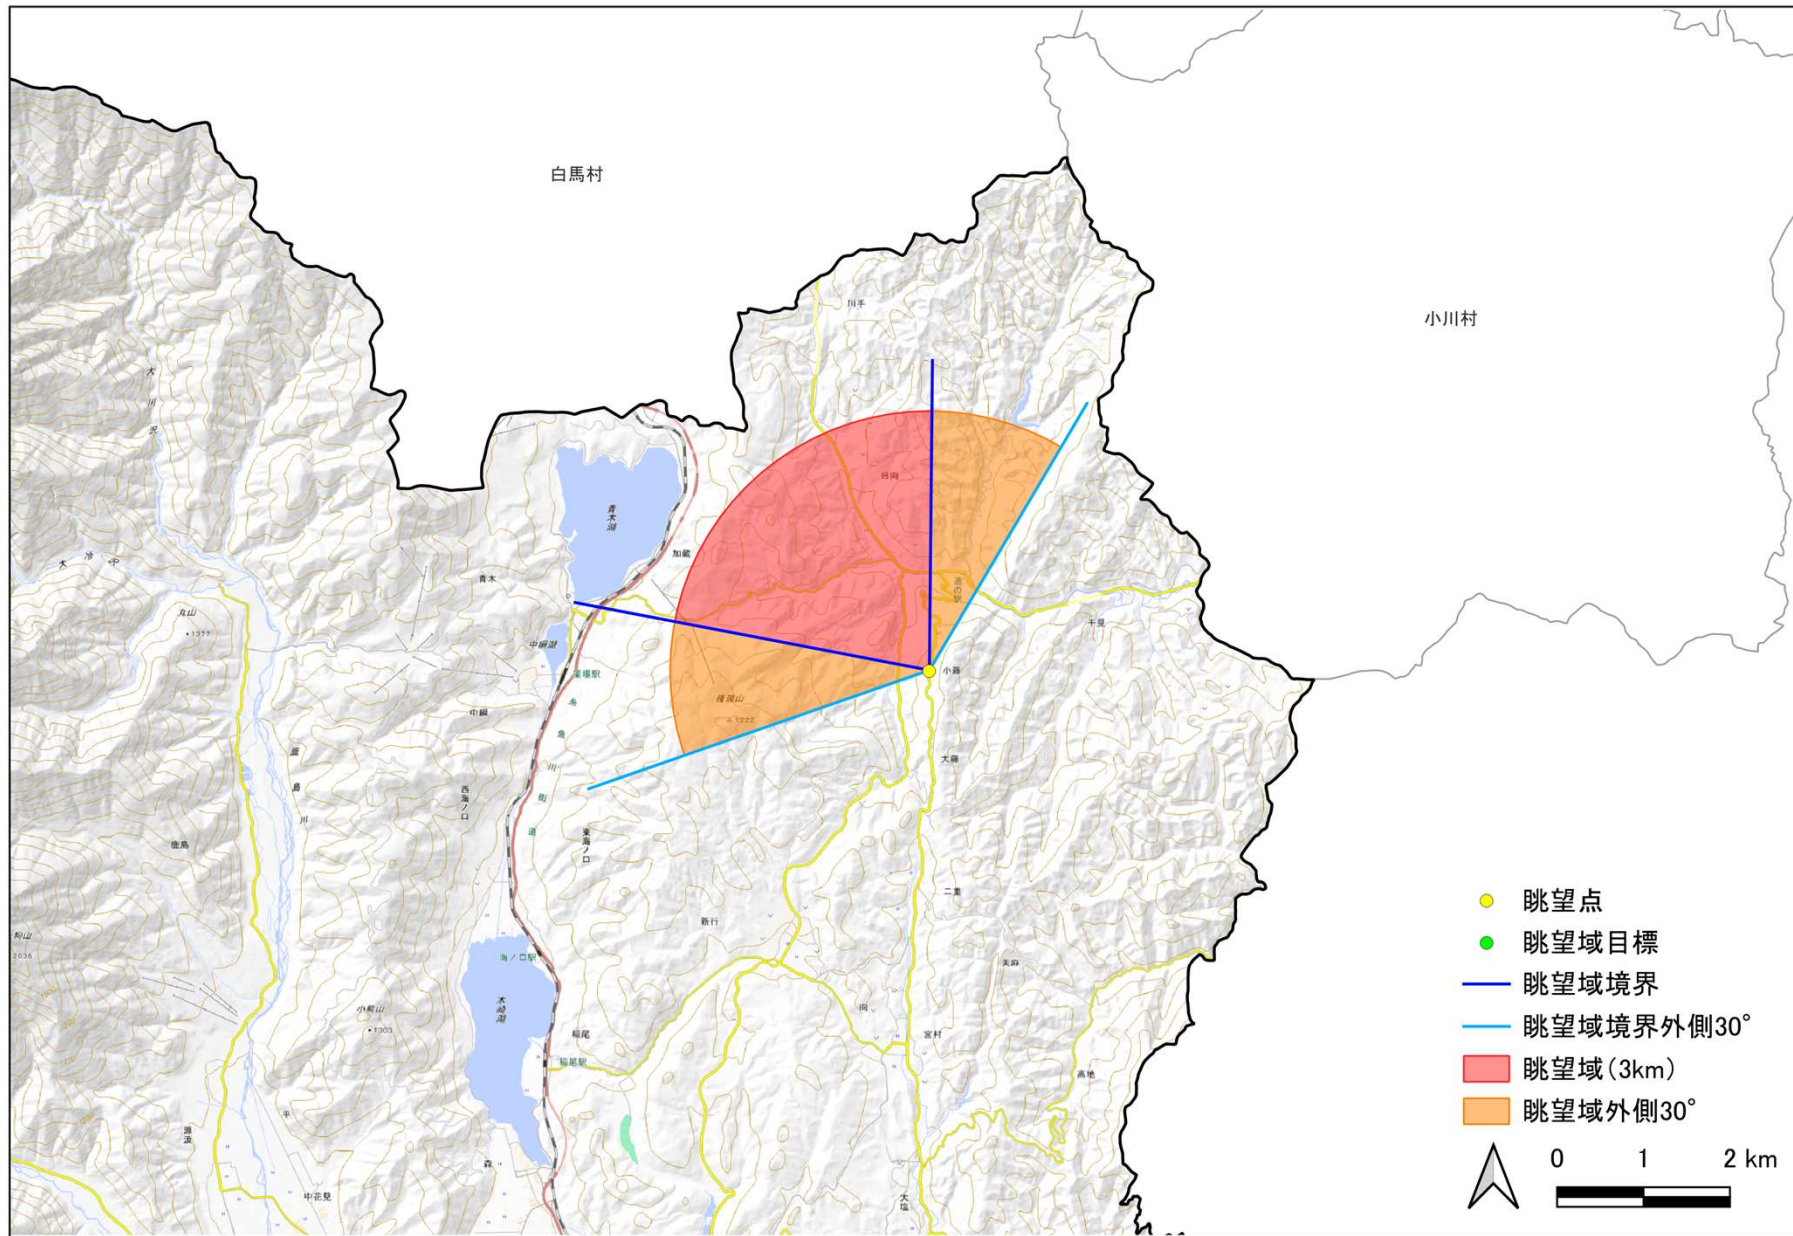

景観重要眺望点⑩ 藤観音堂上

1. 指定事項

名称	藤観音堂上
所在地	県道497号美麻八坂線上
眺望点位置 (座標)	藤観音堂上部付近路肩 (36.59550575 , 137.8919946)
管理者	長野県
眺望方向	集落を望む方向 (青木湖南端から大倉集落)
眺望景観の概要	沿道西側、眼下の斜面に集落、中景に東山山地の山並み、その後ろに北アルプスの稜線 (爺ヶ岳～白馬乗鞍岳) を望むパノラマ景観

2. 眺望点位置図

出典：地理院タイル（標準地図）を加工して作成

3. 眺望方向及び眺望域

出典：地理院タイル（標準地図）を加工して作成

4. 眺望点からの眺望写真