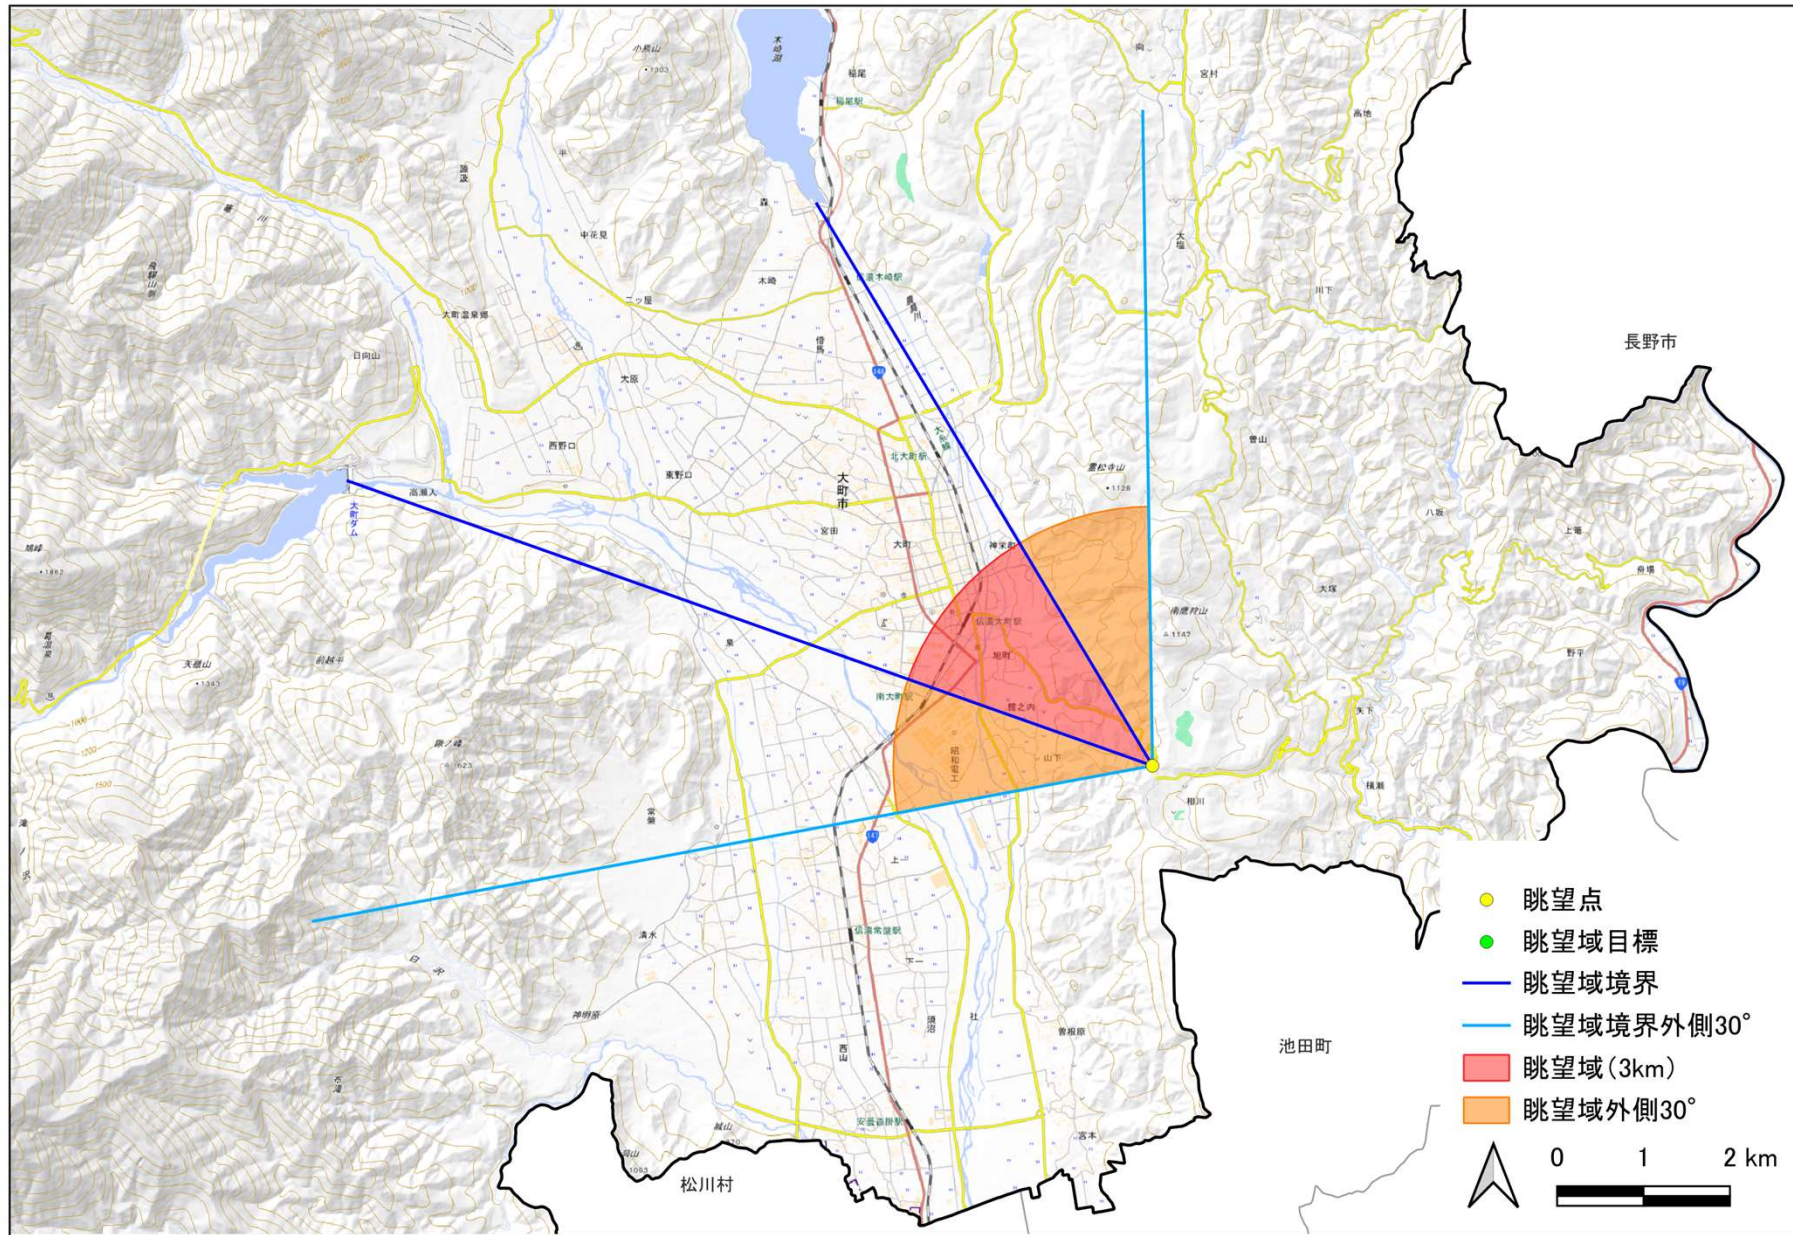

景観重要眺望点⑪ 相川展望台

1. 指定事項

名称	相川展望台
所在地	県道55号大町麻績インター千曲線上
眺望点位置 (座標)	相川展望台 四阿付近 (36.485295, 137.885826)
管理者	長野県
眺望方向	市街地を望む方向(大町ダムから木崎湖南端の範囲)
眺望景観の概要	相川の谷間に広がる樹林と、その先遠方に連なる北アルプスの山並み(北葛岳~白馬岳)を望む景観

2. 眺望点位置図

出典：地理院タイル(標準地図)を加工して作成

3. 眺望方向及び眺望域

出典：地理院タイル（標準地図）を加工して作成

4. 眺望域からの眺望写真