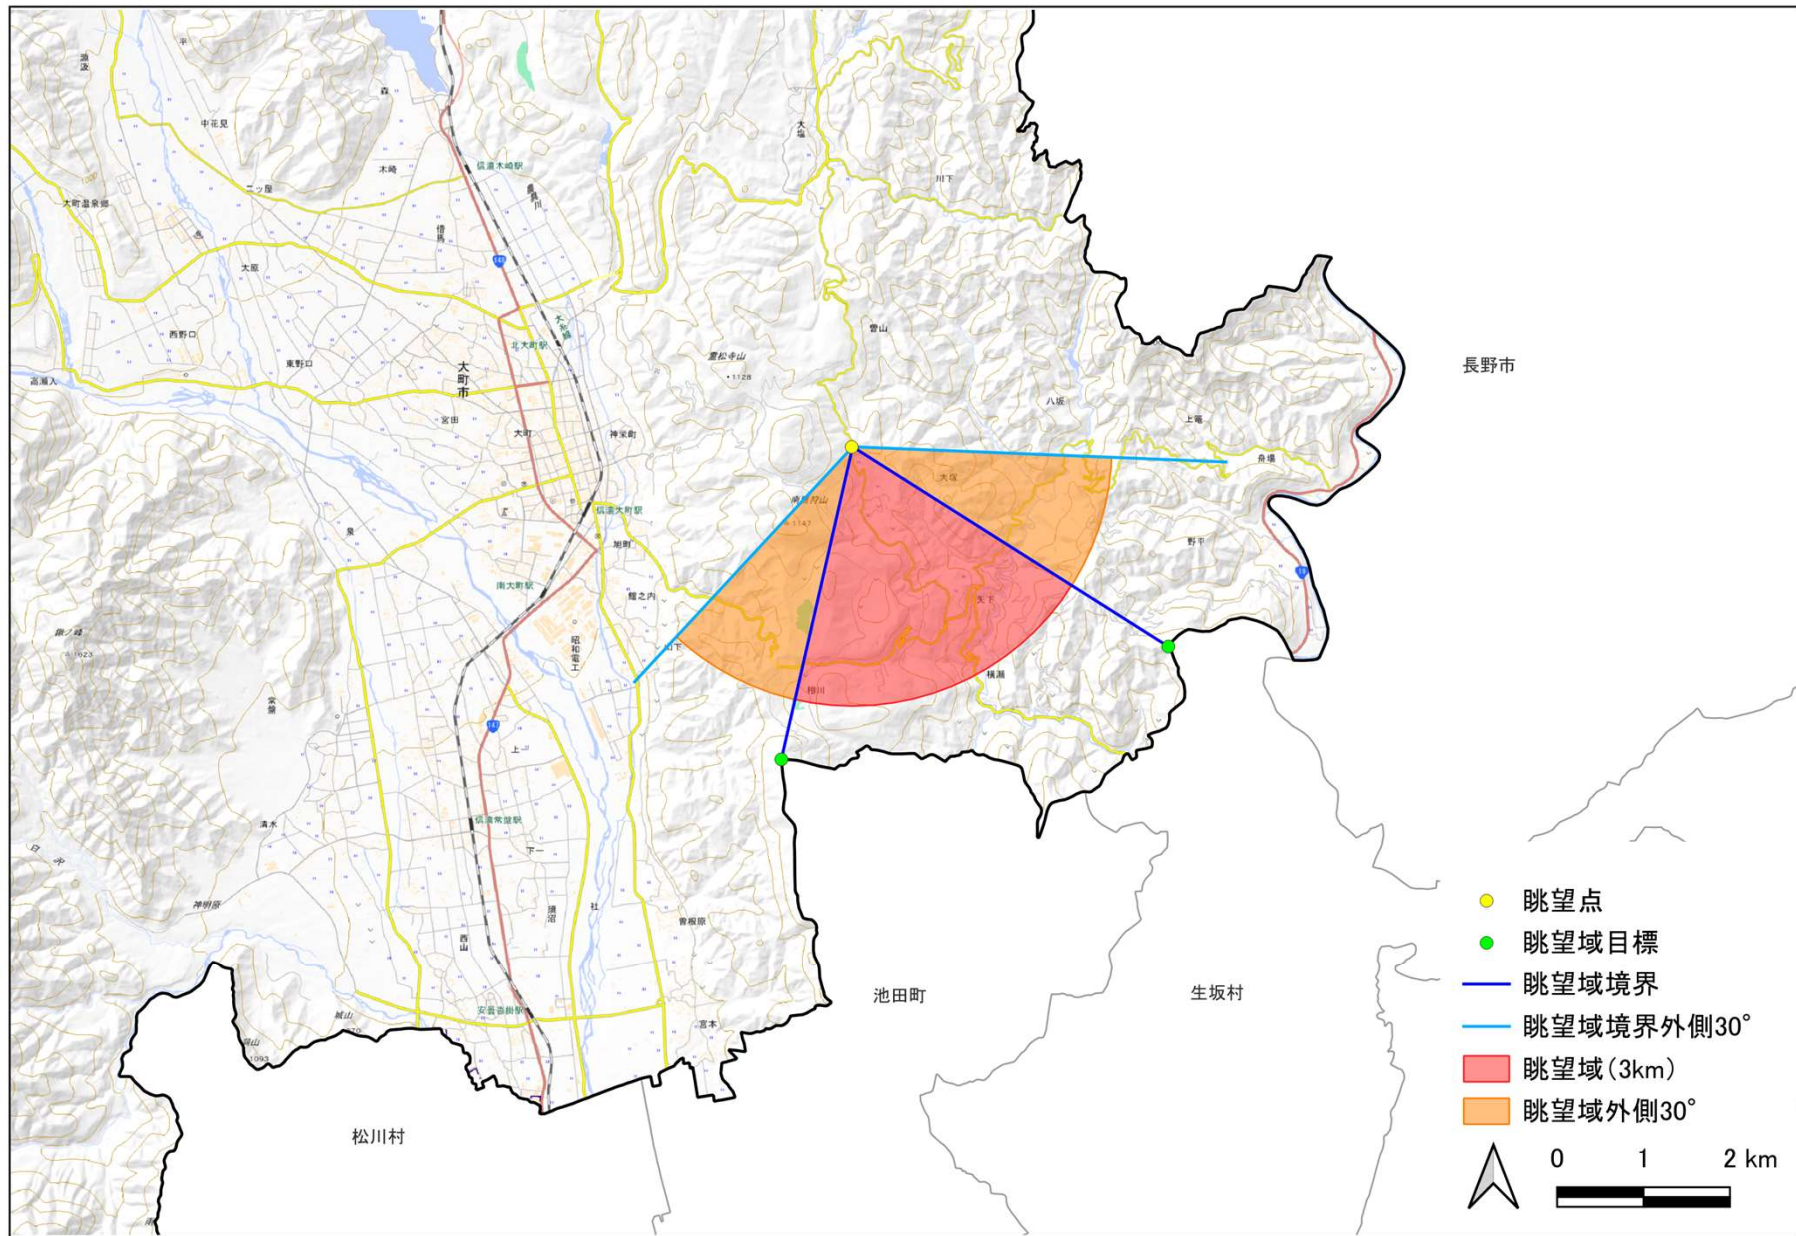

景観重要眺望点⑫ やまなみ山荘（山村留学センター）

1. 指定事項

名称	やまなみ山荘（山村留学センター）
所在地	県道497号美麻八坂線上
眺望点位置 （座標）	切久保の棚田上部付近路肩 (36.506863, 137.895935)
管理者	長野県
眺望方向	切久保の棚田を望む方向（古坂区境界から池田町境界）
眺望景観の概要	眼下の谷筋に階段状に広がる棚田、その奥に幾重にも重なる東山山地の山並みを望む景観

2. 眺望点位置図

出典：地理院タイル（標準地図）を加工して作成

3. 眺望方向及び眺望域

出典：地理院タイル（標準地図）を加工して作成

4. 眺望点からの眺望写真