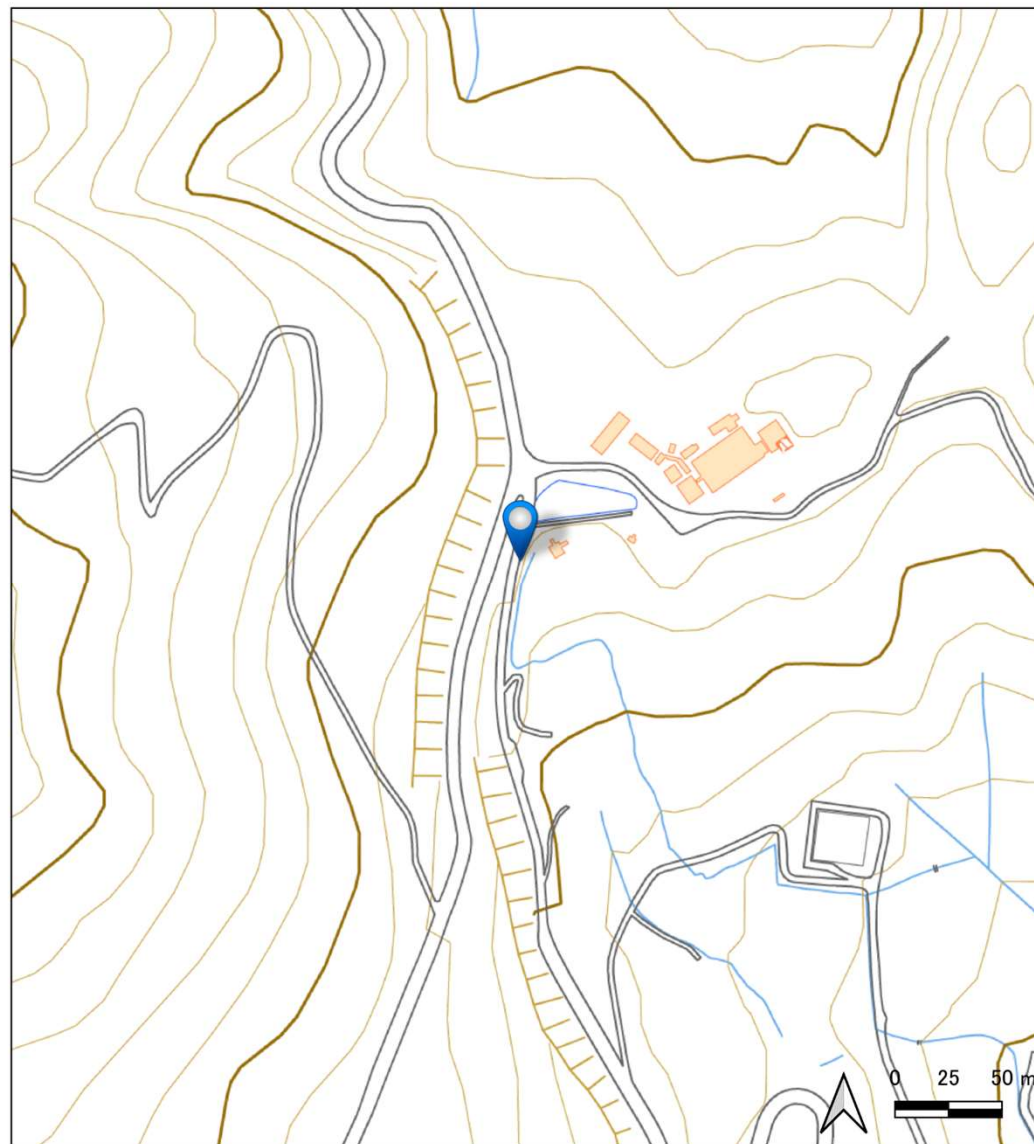

景観重要眺望点⑫ やまなみ山荘（山村留学センター）

1. 指定事項

名称	やまなみ山荘（山村留学センター）
所在地	県道497号美麻八坂線上
眺望点位置 （座標）	切久保の棚田上部付近路肩 (36.506863, 137.895935)
管理者	長野県
眺望方向	切久保の棚田を望む方向（古坂区境界から池田町境界）
眺望景観の概要	眼下の谷筋に階段状に広がる棚田、その奥に幾重にも重なる東山山地の山並みを望む景観

2. 眺望点位置図

出典：地理院タイル（標準地図）を加工して作成

3. 眺望方向及び眺望域

出典：地理院タイル（標準地図）を加工して作成

4. 眺望点からの眺望写真