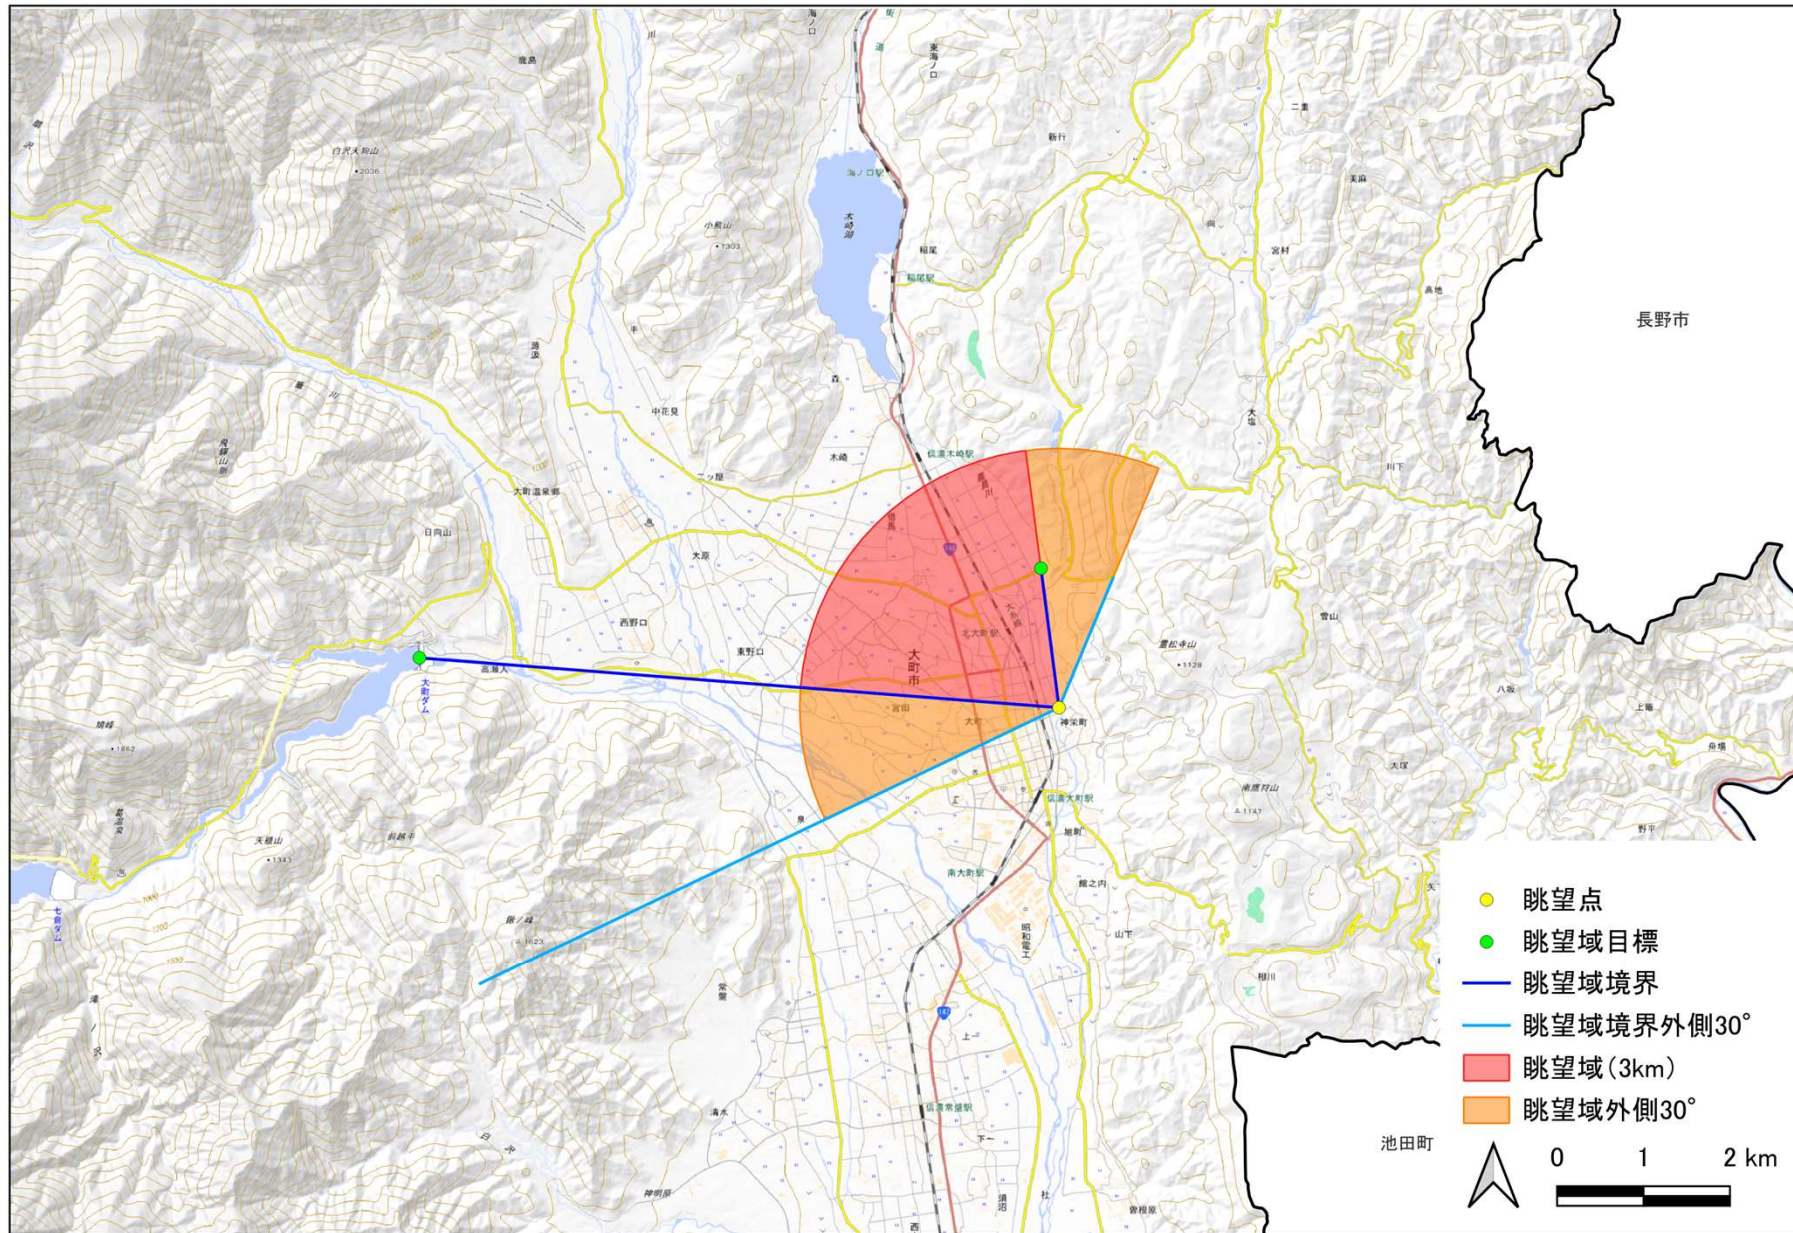

景観重要眺望点⑬ 農具川河川公園

1. 指定事項

名称	農具川河川公園
所在地	農具川河川敷
眺望点位置 (座標)	農具川河川公園 名称看板付近 (36.509935, 137.864627)
管理者	大町市
眺望方向	農具川上流を望む方向 (大町ダムから三日町トンネル出口)
眺望景観の概要	農具川の流れと遠景に北アルプスの山並み (北葛岳～白馬岳) を一望するパノラマ景観 (春には農具川の河川敷一面をシバザクラが彩る)

2. 眺望点位置図

出典：地理院タイル（標準地図）を加工して作成

3. 眺望方向及び眺望域

出典：地理院タイル（標準地図）を加工して作成

4. 眺望点からの眺望写真