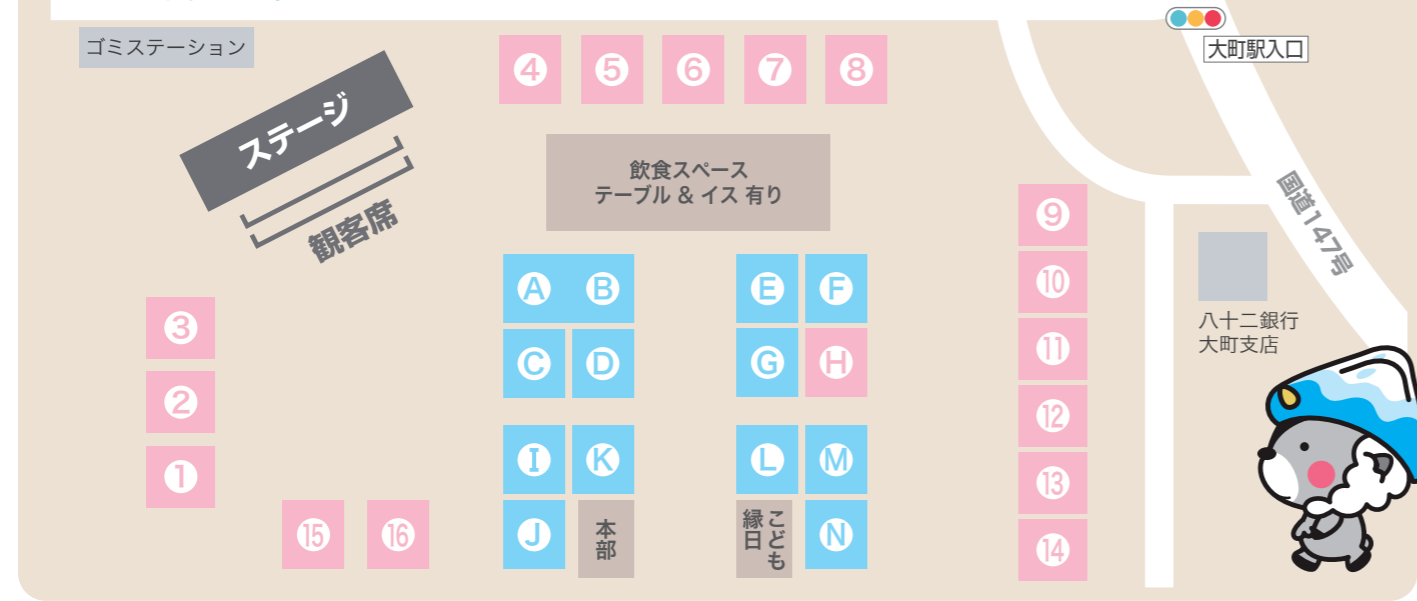

山麓あおぞら フェスタ

10th
since 2016

フレスポ大町
周年祭

信州西ノ入養鶏場の
たまごがもらえるスタンプラリー
抽み取り 1日先着100名

大町市キャラクター
おおまぴょんも
やってくる!

Instagramは
こちらから

@SANROKU.AOZORA.FESTA

大町市消防団
ポンプ車展示

30日
のみ

2026
5/30^土・5/31^日

10:00 ~ 17:00

会場
フレスポ大町
駐車場内
長野県大町市大町 3500-7

【協賛】大和リース株式会社 さくら不動産株式会社 株式会社玉扇グローバル 株式会社デリシア 株式会社マツモトキヨシ甲信越販売
有限会社千成商事 株式会社高橋商店 フレスポ大町関連企業

【協力】八雲運送株式会社 お問い合わせ先 山麓あおぞらフェスタ実行委員会 ☎080-1444-8156 (10:00~22:00 担当:山上 賢治)

会場レイアウト

J A 大北 本所

出店リスト

クラフト

- A** りんくすこどもアカデミー
- B** 運動神経は遺伝じゃない!
- C** すみっこGarden
- D** 和 -nagomi-
- E** 夢真芽
- F** nico-fam
- G** うららか
- H** シフォンケーキ工房ふわり
- I** ハンドメイド AZUSA
- J** 宙と樹
- K** 鷺澤商店
- L** ラフスタイル
- M** Ashushu 美濃焼 宝元道順
- N** mommy arome