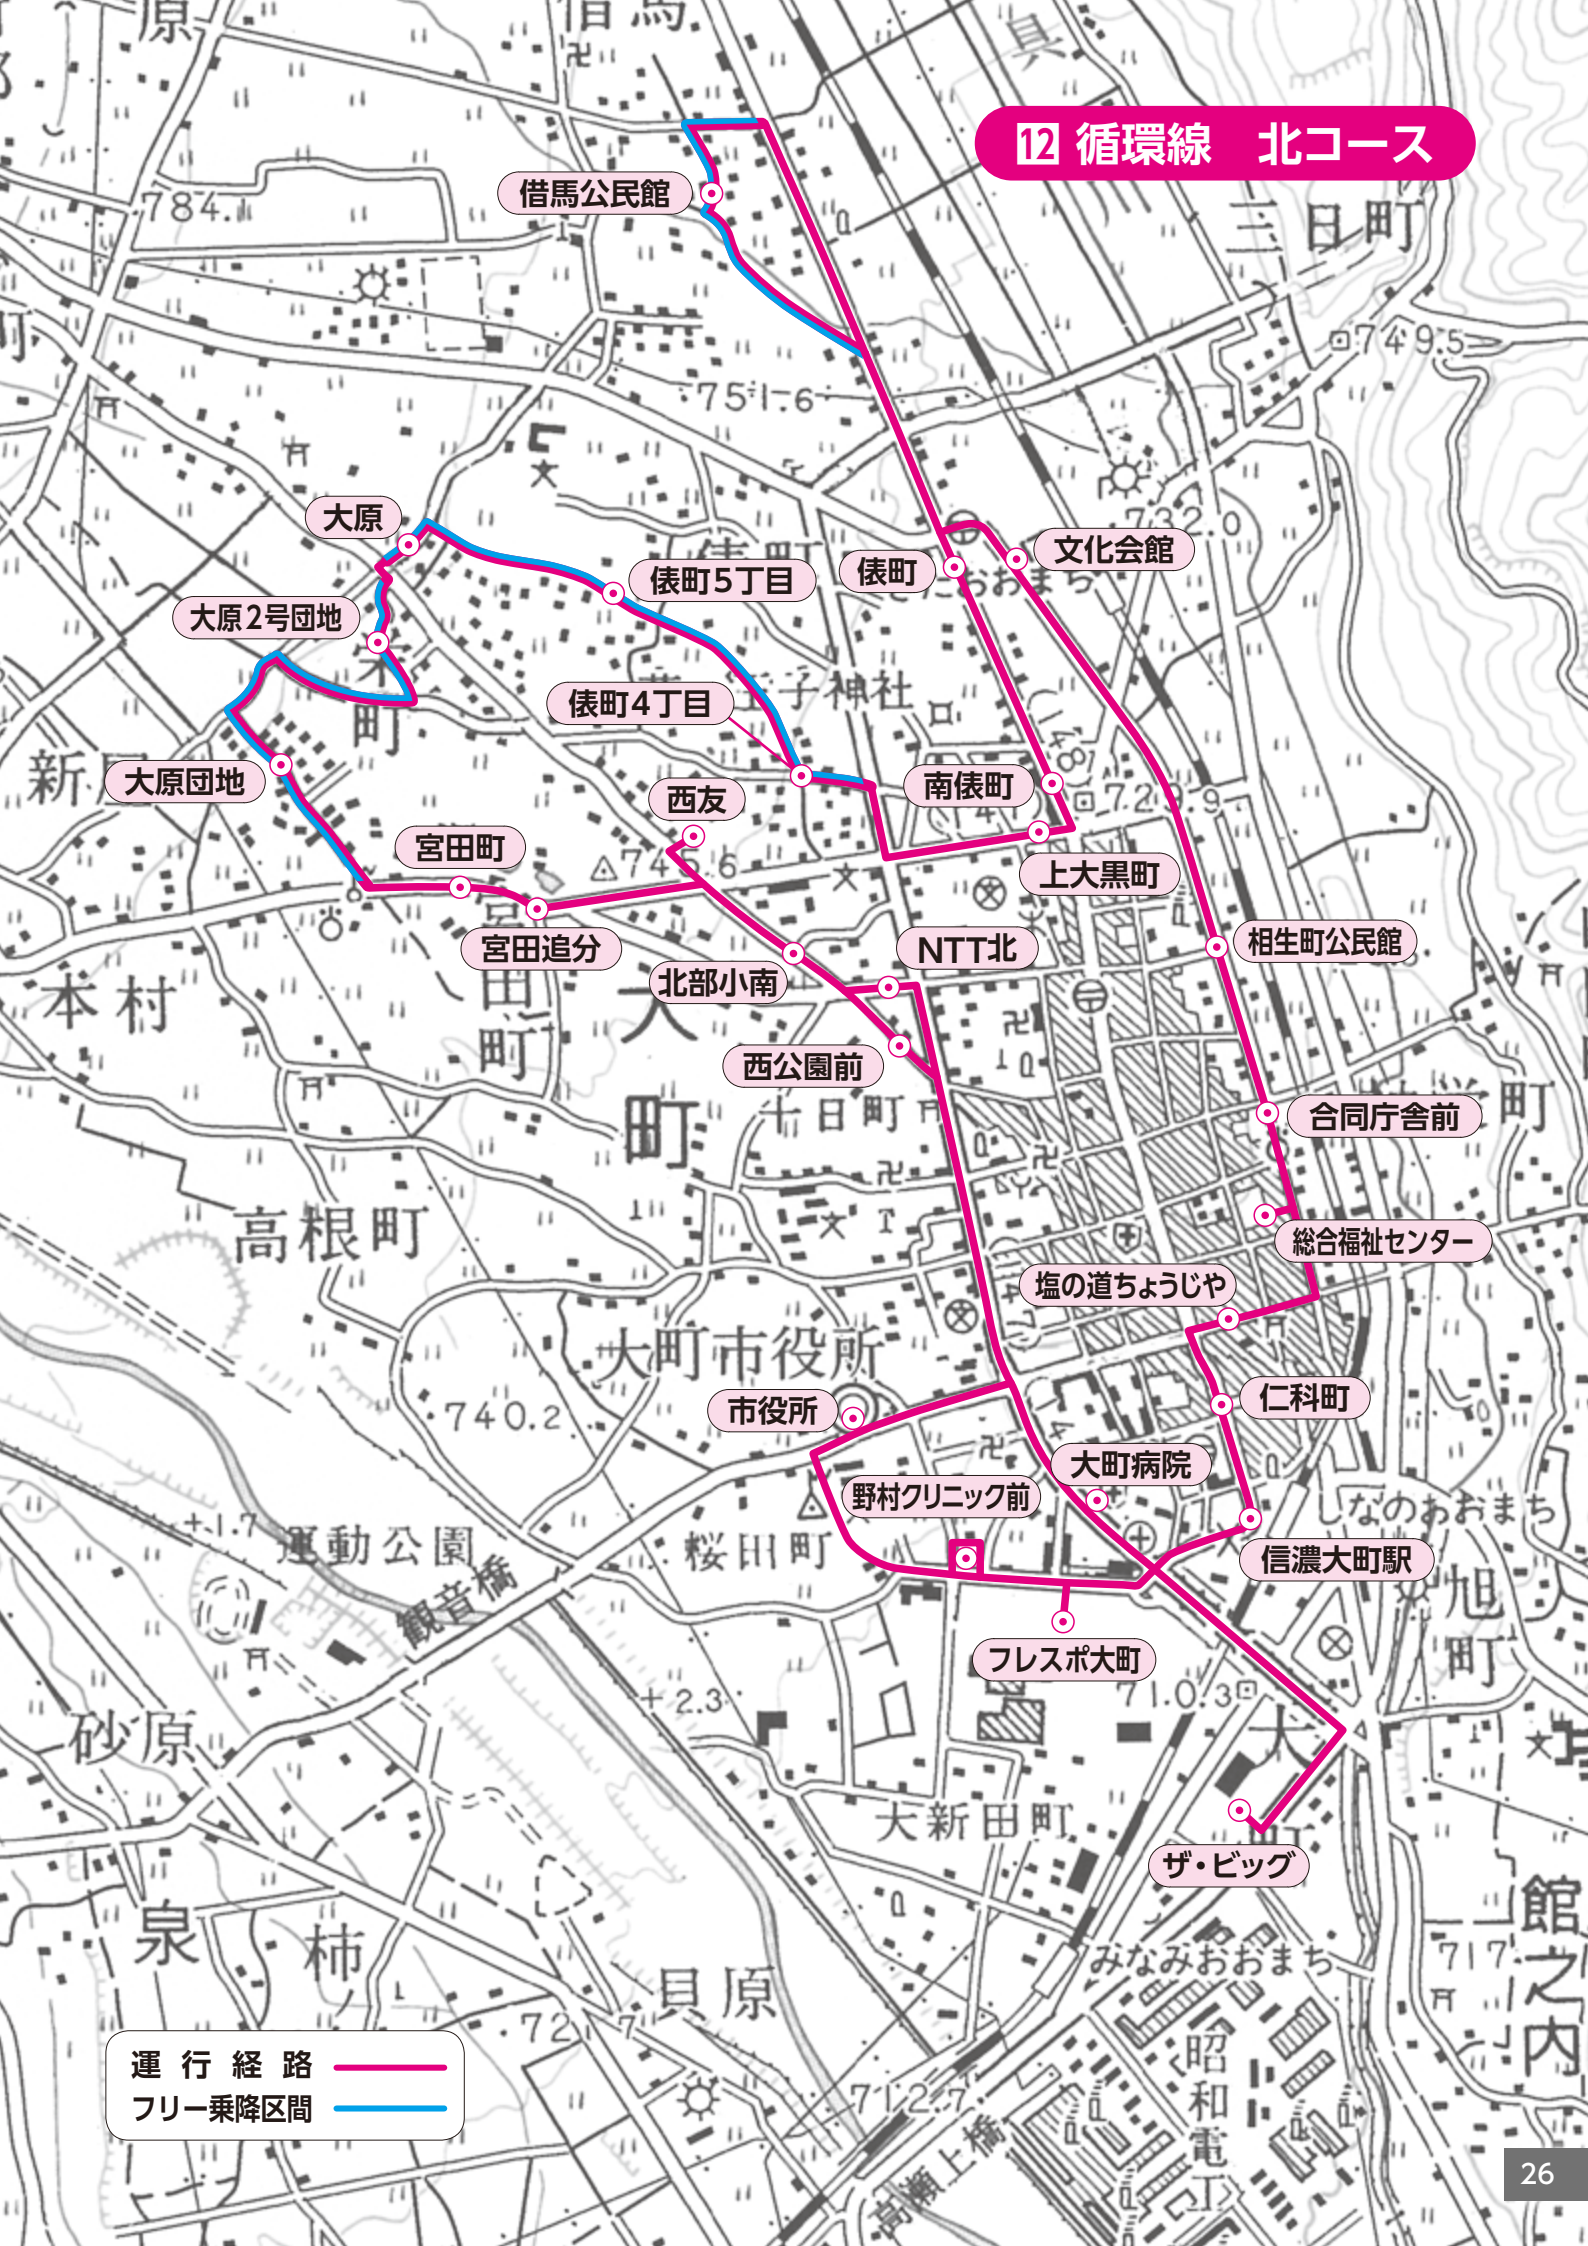

12 循環線 北コース

運行経路 —
 フリー乗降区間 —