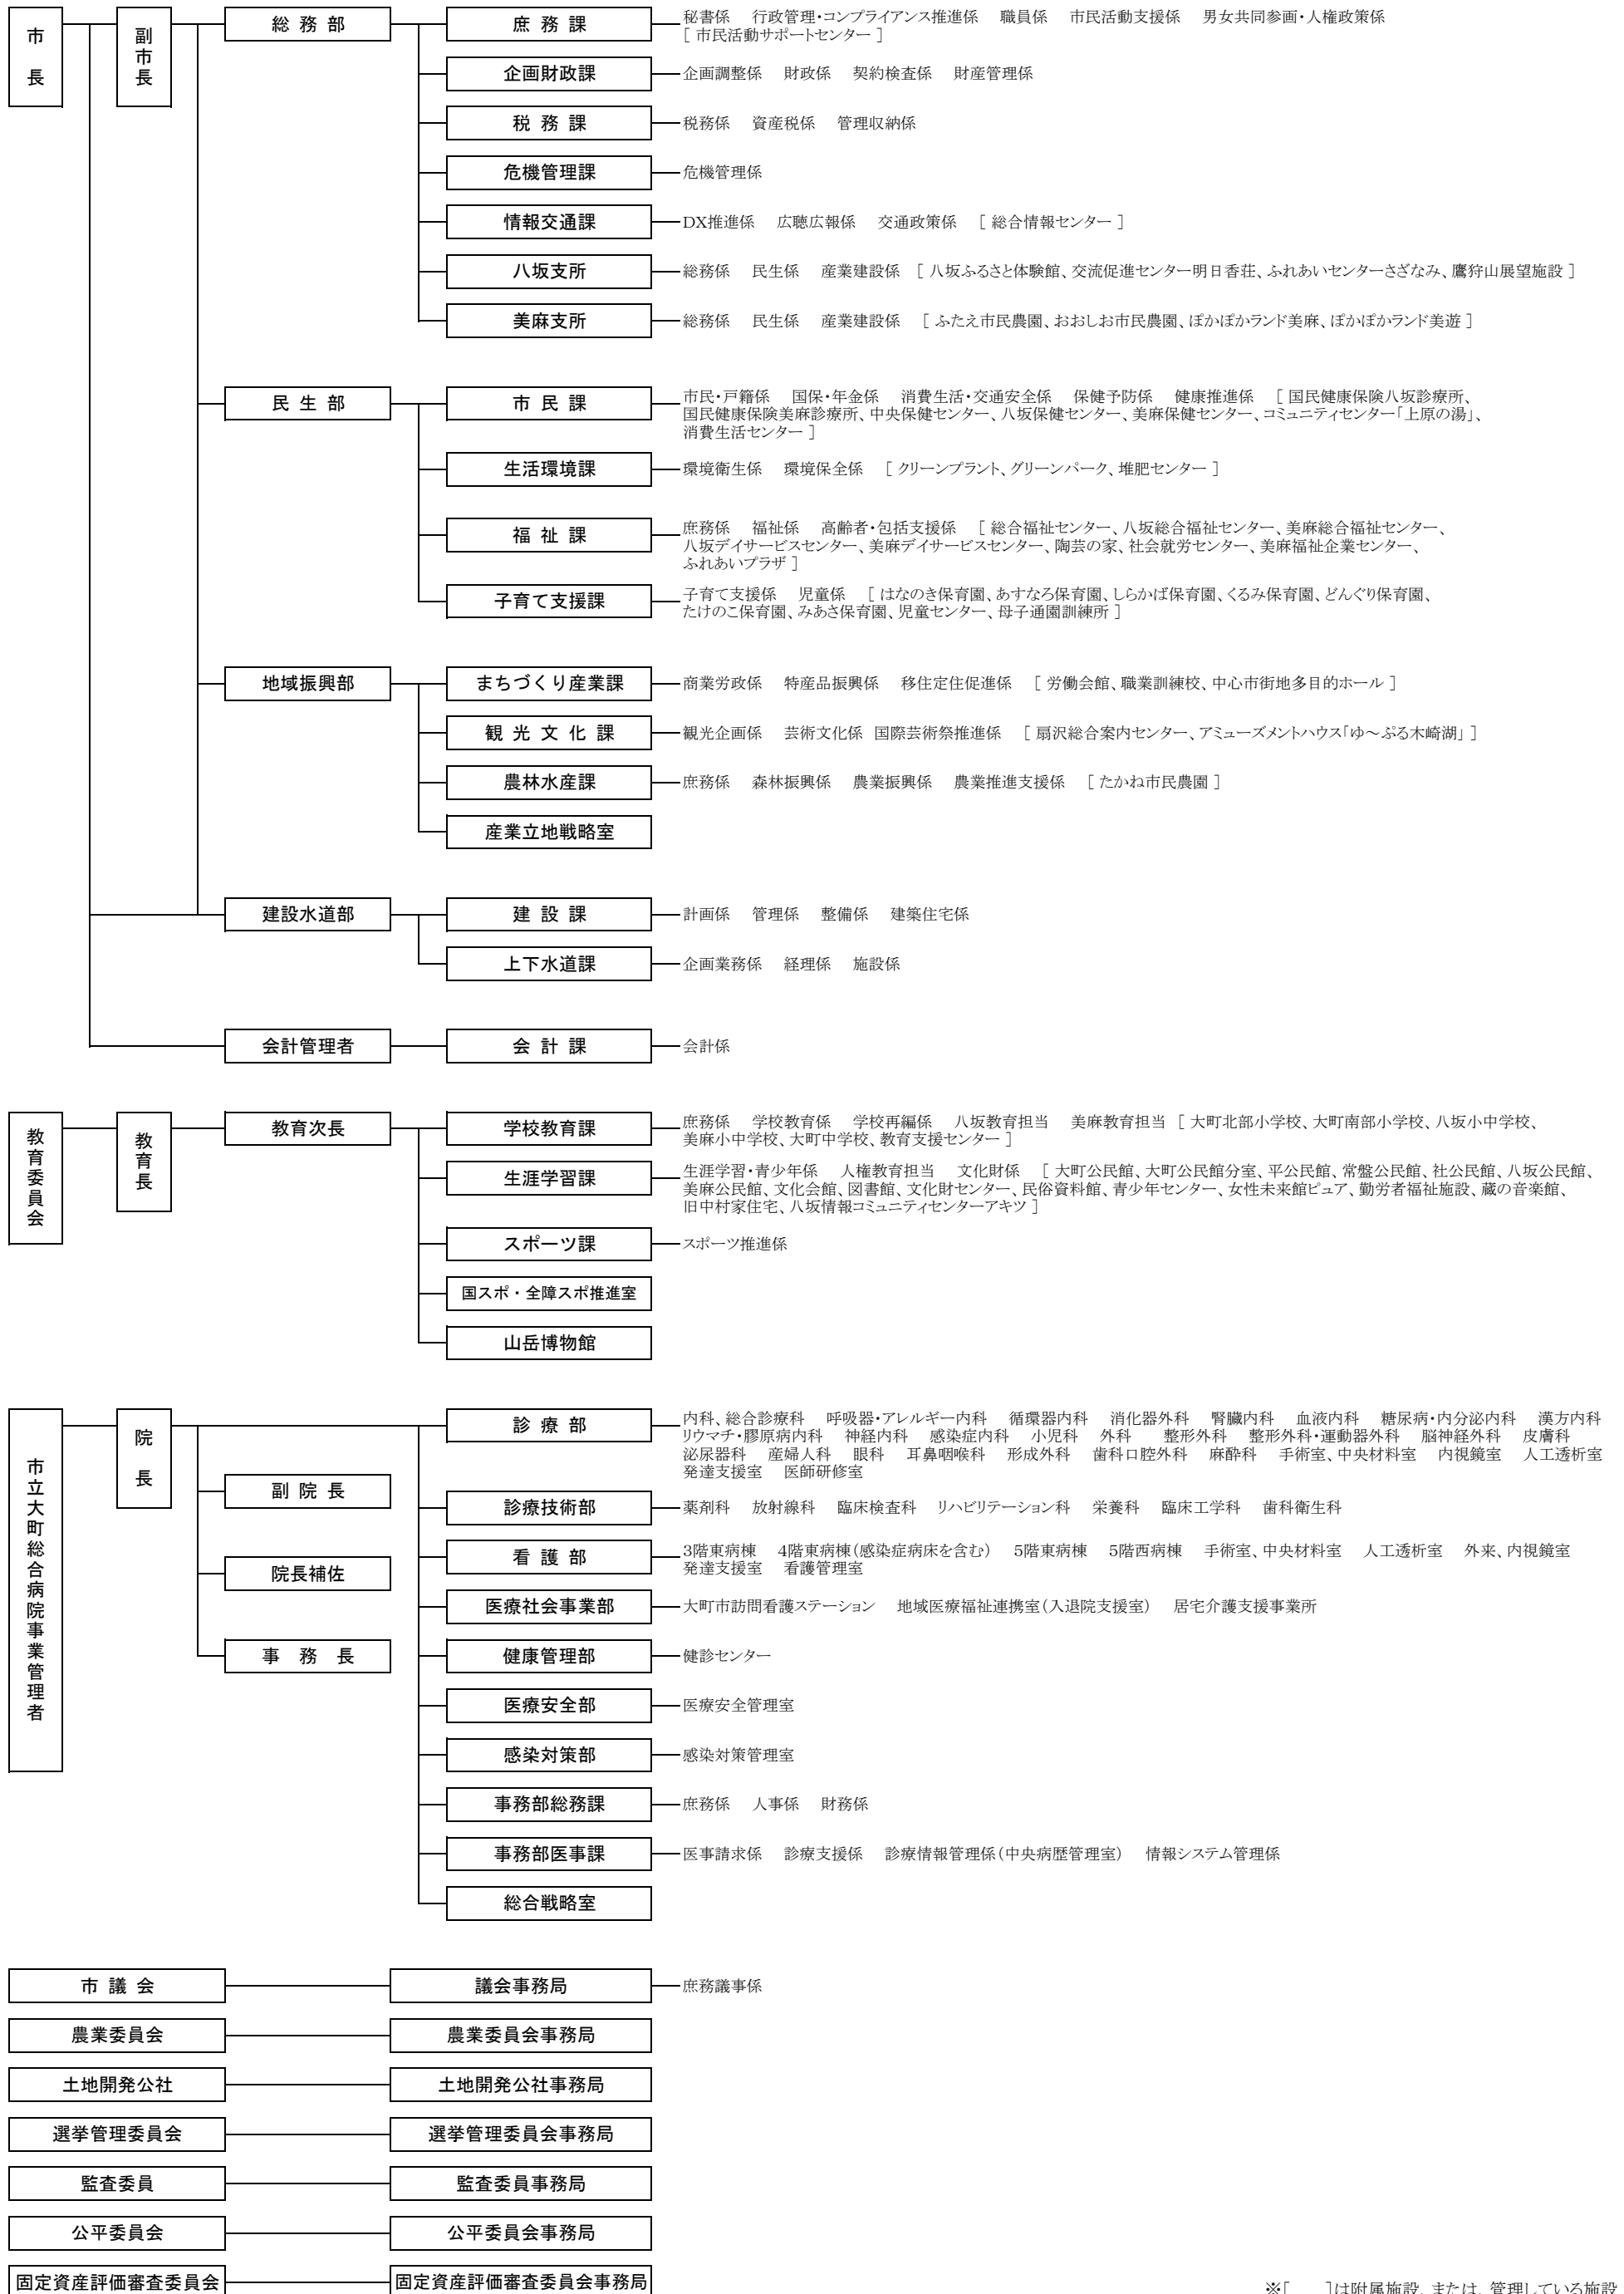

# 大町市行政組織機構図

令和8年4月1日

※[ ]は附属施設、または、管理している施設