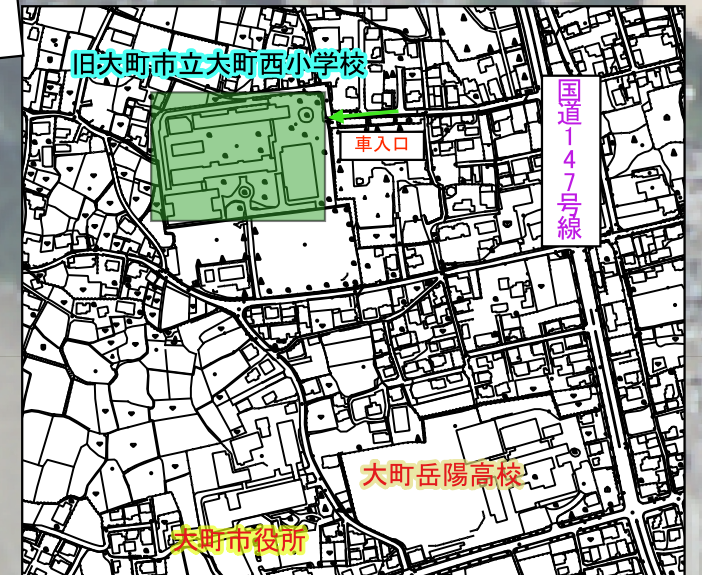

信州やまなみ国スポ・全障スポ大町市実行委員会 事務局 位置図

旧大町市立大町西小学校

車入口

国スポ・全障スポ推進室
事務局
(玄関入って左手側)

駐車場

大町市キャラクター
おおまびょん

入口

駐車場

Googleマップは
←こちらをお読み取りください。